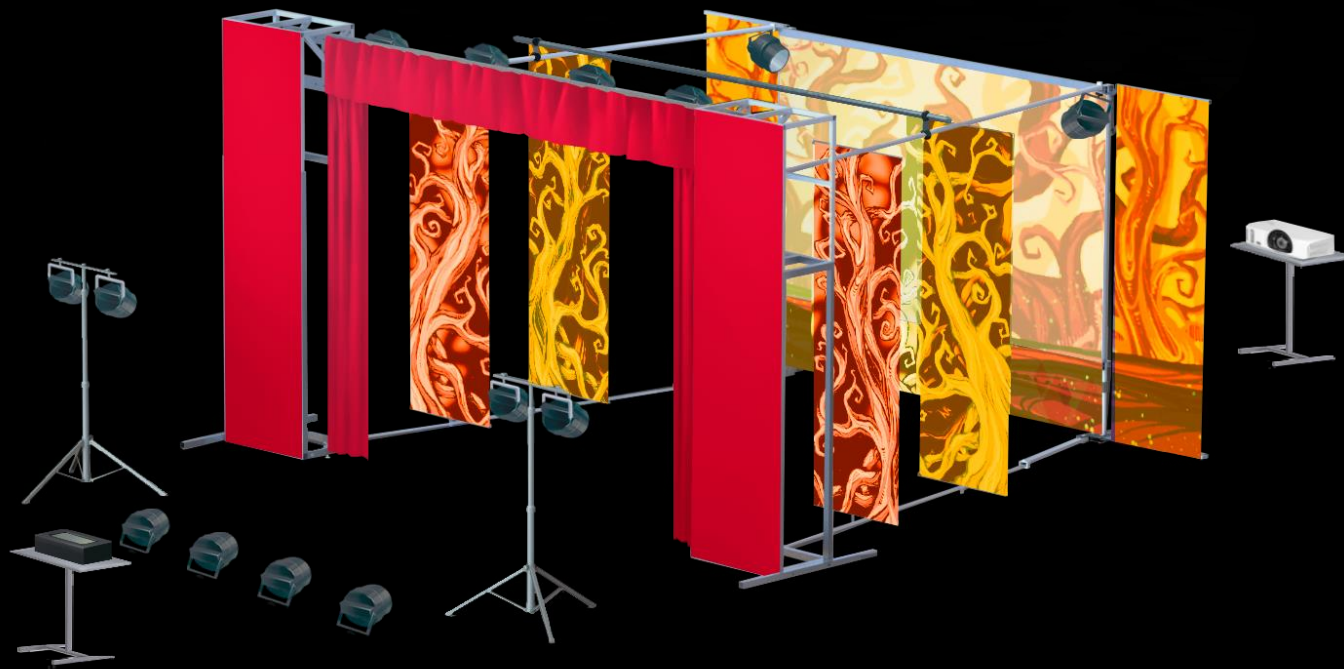

STAGE CRAFT

театральная сцена